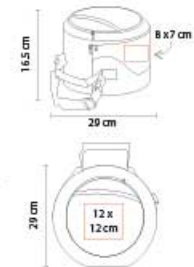

Medida: 37 x 10 cm

Área de Impresión: 33 x 5.5 cm

Técnica de Impresión: Láser en Utensilios / Serigrafía en Estuche

Colores: Plata

■ Colores GTM: Plata

Incluye pinzas, espátula, tenedor para BBQ y estuche metálico.

Área de Impresión: 30 x 7 cm

Técnica de Impresión: Láser / Serigrafía

Colores: Negro

Maletín con correa para colgar en hombro. Incluye pinza, brocha, tenedor, espátula, brochetas y pinchos para mazorca.

■ BBQ 009

ASADOR KAOKO

Material: Metal
 Medida: 33 x 43 cm
 Área de Impresión: 10 x 7 cm
 Técnica de Impresión: Serigrafía
 Colores: Negro

Incluye parrilla.

■ BBQ 002

ASADOR CON HIELERA CAMPING

Material: Metal / Poliéster
 Medida: 29 x 16.5 cm
 Área de Impresión: 12 x 12 cm
 Técnica de Impresión: Bordado / Serigrafía
 Colores: Negro con Gris

Incluye parrilla. Hielera sólo en la parte superior.

HOGAR

BBQ

■ BBQ 008

SET DE BBQ LERNA

Material: Poliéster / Acero Inoxidable
 Medida: 24.5 x 18 cm
 Área de Impresión: 12 x 10 cm
 Técnica de Impresión: Bordado / Serigrafía
 Colores: Negro