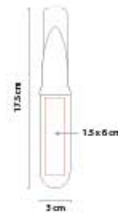

Portacubiertos con tenedor, cuchara y cuchillo.