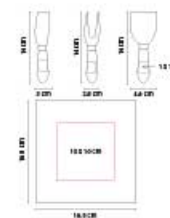

▪ KTC 027

CUCHARA MEDIDORA KOST

Material: Plástico
 Medida: 2.1 x 14 cm
 Área de Impresión: 1 x 2 cm
 Técnica de Impresión: Serigrafía
 Colores: Blanco

1/4 TSP

1/2 TSP

1 TSP

1 TBSP

Cuchara medidora incluye las medidas: 1 cucharada (1 TBSP), 1 cucharadita (1 TSP), 1/2 cucharadita (1/2 TSP) y 1/4 cucharadita (1/4 TSP).

■ KTC 029

JARRA VIANA

Material: Plástico
 Medida: 14 x 25 cm
 Área de Impresión: 6 x 12 cm
 Técnica de Impresión: Serigrafía
 Capacidad: 1 Litro
 Colores: Blanco

Jarra térmica.

HOGAR

ACCESORIOS DE COCINA

■ KTC 006

SET BILBAO

Material: Madera / Metal
 Medida: 9,2 x 14,9 cm
 Área de Impresión: 5 x 5 cm Base
 Técnica de Impresión: Láser / Serigrafía
 Colores: Beige

Incluye 5 accesorios de cocina y base de madera.

■ PWT 040

SET FONTIN

Material: Madera / Metal
 Medida: 16,5 x 16,8 cm
 Área de Impresión: 10 x 10 cm Estuche /
 1 x 1 cm Mango
 Técnica de Impresión: Láser en Mango /
 Serigrafía en Estuche
 Colores: Beige

Incluye 3 accesorios de cocina y estuche.