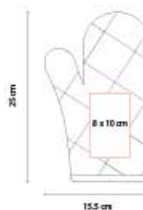

▪ KTC 027

CUCHARA MEDIDORA KOST

Material: Plástico
 Medida: 2.1 x 14 cm
 Área de Impresión: 1 x 2 cm
 Técnica de Impresión: Serigrafía
 Colores: Blanco

1/4 TSP

1/2 TSP

1 TSP

1 TBSP

Cuchara medidora incluye las medidas: 1 cucharada (1 TBSP), 1 cucharadita (1 TSP), 1/2 cucharadita (1/2 TSP) y 1/4 cucharadita (1/4 TSP).

Set de 4 tazas medidoras. Incluye las medidas: 1 taza, 1/2 taza, 1/3 taza y 1/4 taza. Incluye placa plástica para impresión.

■ KTC 005

AGARRADERA CHOP

Material: Algodón
 Medida: 18 x 18 cm
 Área de Impresión: 10 x 10 cm
 Técnica de Impresión: Bordado / Serigrafía
 Colores: Blanco

Sujetador de utensilios calientes.

V

■ KTC 009

CUBIERTOS PICNIC

Material: Plástico
 Medida: 3 x 17.5 cm
 Área de Impresión: 1.5 x 6 cm
 Técnica de Impresión: Serigrafía
 Colores: A/B/O/R/V
 Colores GTM: A/B/O/R/V

R B A O

Portacubiertos con tenedor, cuchara y cuchillo.

■ KTC 004

GUANTE PARA COCINA

Material: Algodón
 Medida: 15.5 x 25 cm
 Área de Impresión: 8 x 10 cm
 Técnica de Impresión: Bordado / Serigrafía
 Colores: Blanco