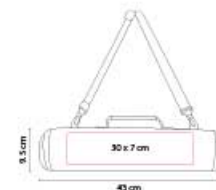

Medida: 37 x 10 cm

Área de Impresión: 33 x 5.5 cm

Técnica de Impresión: Láser en Utensilios / Serigrafía en Estuche

Colores: Plata

■ Colores GTM: Plata

Incluye pinzas, espátula, tenedor para BBQ y estuche metálico.

HOGAR

BBQ

HOGAR

BBQ

■ BBQ 010

SET DE BBQ WAHIBA

Material: Acero inoxidable /
Madera / Poliéster

Medida: 43 x 9.5 cm

Área de Impresión: 30 x 7 cm

Técnica de Impresión: Láser / Serigrafía

Colores: Negro

Maletín con correa para colgar en hombro. Incluye pinza, brocha, tenedor, espátula, brochetas y pinchos para mazorca.

■ BBQ 009