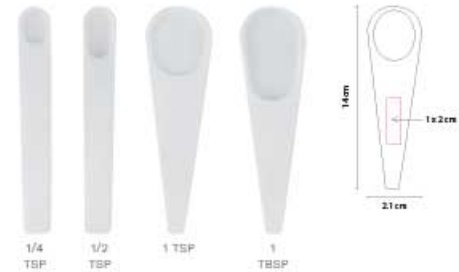

Material: Plástico
Medida: 6 x 9 cm

Área de Impresión: 3 cm Diámetro

Técnica de Impresión: Serigrafía
Colores: A/B/R

Gancho con chupón multiusos.

▪ KTC 035

CLIP DESTAPADOR DINDER

Material: Plástico
 Medida: 3.5 x 7.5 cm
 Área de Impresión: 2 x 3 cm
 Técnica de Impresión: Serigrafía
 Colores: A/B/R

Destapador y clip con imán

▪ HL 6500

CLIP PORTA NOTAS CARVI

Material: Plástico
 Medida: 7.2 cm Diámetro
 Área de Impresión: 3 x 1 cm
 Técnica de Impresión: Serigrafía
 Colores: A/B/R

A

3x1cm

Clip porta notas con imán. 30 Notas adheribles.

▪ KTC 027

CUCHARA MEDIDORA KOST

Material: Plástico
 Medida: 2.1 x 14 cm
 Área de Impresión: 1 x 2 cm
 Técnica de Impresión: Serigrafía
 Colores: Blanco

1/4 TSP

1/2 TSP

1 TSP

1 TBSP

Cuchara medidora incluye las medidas: 1 cucharada (1 TBSP), 1 cucharadita (1 TSP), 1/2 cucharadita (1/2 TSP) y 1/4 cucharadita (1/4 TSP).

HOGAR

ACCESORIOS DE COCINA

Categorica

■ KTC 021

SET DE UTENSILIOS MERAN

Material: Plástico
 Medida: 9 x 14 cm Base
 Área de Impresión: 4 x 8 cm
 Técnica de Impresión: Serigrafía / Tampografía
 Colores: Blanco Base / Negro Utensilios