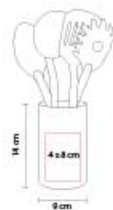

▪ KTC 027

CUCHARA MEDIDORA KOST

Material: Plástico
 Medida: 2.1 x 14 cm
 Área de Impresión: 1 x 2 cm
 Técnica de Impresión: Serigrafía
 Colores: Blanco

1/4 TSP

1/2 TSP

1 TSP

1 TBSP

Cuchara medidora incluye las medidas: 1 cucharada (1 TBSP), 1 cucharadita (1 TSP), 1/2 cucharadita (1/2 TSP) y 1/4 cucharadita (1/4 TSP).

HOGAR

ACCESORIOS DE COCINA

Categorica

■ KTC 021

SET DE UTENSILIOS MERAN

Material: Plástico
 Medida: 9 x 14 cm Base
 Área de Impresión: 4 x 8 cm
 Técnica de Impresión: Serigrafía / Tampografía
 Colores: Blanco Base / Negro Utensilios

Incluye base y 4 utensilios de cocina: cuchara, cucharón, pala y cuchara de pasta.

■ KTC 025

TAZA MEDIDORA ZARY

Material: Plástico
 Medida: 8 x 7 cm
 Área de Impresión: 4 x 3 cm Taza / 2 x 1.5 cm Placa
 Técnica de Impresión: Serigrafía / Tampografía
 Colores: Blanco

Set de 4 tazas medidoras. Incluye las medidas: 1 taza, 1/2 taza, 1/3 taza y 1/4 taza. Incluye placa plástica para impresión.

■ KTC 005

AGARRADERA CHOP

Material: Algodón
 Medida: 18 x 18 cm
 Área de Impresión: 10 x 10 cm
 Técnica de Impresión: Bordado / Serigrafía
 Colores: Blanco