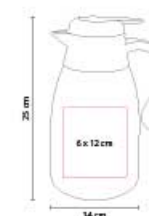

B

R

Incluye 2 bolsas frontales.

■ **KTC 003**

MANDIL PARA COCINA

Material: Algodón
 Medida: 49.5 x 75.5 cm
 Área de Impresión: 30 x 36 cm
 Técnica de Impresión: Bordado / Serigrafía
 Colores: Blanco

■ KTC 030

DISPENSADOR DE AGUA SENA

Material: Plástico
 Medida: 14.5 x 21.5 cm
 Área de Impresión: 7 x 1.3 cm
 Técnica de Impresión: Serigrafía
 Capacidad: 3.5 Litros
 Colores: Blanco

Dispensador de bebidas plegable con capacidad de 3.5 litros.

■ KTC 029

JARRA VIANA

Material: Plástico
 Medida: 14 x 25 cm
 Área de Impresión: 6 x 12 cm
 Técnica de Impresión: Serigrafía
 Capacidad: 1 Litro
 Colores: Blanco

Jarra térmica.

HOGAR

ACCESORIOS DE COCINA

■ KTC 006

SET BILBAO

Material: Madera / Metal
 Medida: 9,2 x 14,9 cm
 Área de Impresión: 5 x 5 cm Base
 Técnica de Impresión: Láser / Serigrafía
 Colores: Beige

Incluye 5 accesorios de cocina y base de madera.

■ PWT 040