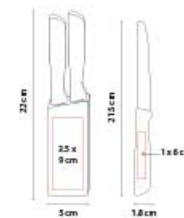

▪ KTC 027

CUCHARA MEDIDORA KOST

Material: Plástico
 Medida: 2.1 x 14 cm
 Área de Impresión: 1 x 2 cm
 Técnica de Impresión: Serigrafía
 Colores: Blanco

1/4 TSP

1/2 TSP

1 TSP

1 TBSP

Cuchara medidora incluye las medidas: 1 cucharada (1 TBSP), 1 cucharadita (1 TSP), 1/2 cucharadita (1/2 TSP) y 1/4 cucharadita (1/4 TSP).

Set de 4 tazas medidoras. Incluye las medidas: 1 taza, 1/2 taza, 1/3 taza y 1/4 taza. Incluye placa plástica para impresión.

■ KTC 005

AGARRADERA CHOP

Material: Algodón
 Medida: 18 x 18 cm
 Área de Impresión: 10 x 10 cm
 Técnica de Impresión: Bordado / Serigrafía
 Colores: Blanco

R B A O

Portacubiertos con tenedor, cuchara y cuchillo.

■ KTC 004

GUANTE PARA COCINA

Material: Algodón
 Medida: 15.5 x 25 cm
 Área de Impresión: 8 x 10 cm
 Técnica de Impresión: Bordado / Serigrafía
 Colores: Blanco

■ KTC 100

SET DE CUCHILLOS CORVI

Material: Acero / Madera / Plástico
 Medida: 5 x 22 cm
 Área de Impresión: 3.5 x 9 cm Base / 1 x 6 cm Mango
 Técnica de Impresión: Láser / Serigrafía
 Colores: Beige Base / Negro Cuchillos