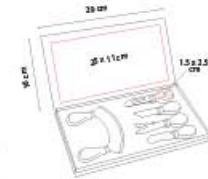

TABLA KAVERI

Material: Madera
 Medida: 19 x 28 cm
 Área de Impresión: 15 x 18 cm
 Técnica de Impresión: Láser
 Colores: Café

HOGAR

ACCESORIOS DE COCINA

■ PWT 900

SET CASTADEL

Material: Madera / Metal / Cerámica
 Medida: 29.5 x 19.5 cm
 Área de Impresión: 8 x 2 cm
 Técnica de Impresión: Láser
 Colores: Beige

Base con 3 accesorios de cocina y tabla de cerámica.

■ PWT 070

SET LESOTO

Material: Madera / Metal
 Medida: 35.8 x 22.6 cm
 Área de Impresión: 20 x 10 cm Tabla Madera /
 1.5 x 1.5 cm Mango
 Técnica de Impresión: Láser
 Colores: Café

Tabla con 3 accesorios de cocina.

■ PWT 090

TABLA Y CUCHILLOS JARTUM

Material: Bambú / Metal
 Medida: 39.8 x 23 cm
 Área de Impresión: 15 x 15 cm
 Técnica de Impresión: Láser
 Colores: Beige

Tabla de cocina. Incluye tenedor y cuchillo.

■ PWT 050

SET VALENCIA

Material: Madera / Metal
 Medida: 29 x 16 cm
 Área de Impresión: 25 x 11 cm Estuche /
 1.5 x 2.5 cm Mango
 Técnica de Impresión: Láser en Mango /
 Serigrafía en Estuche
 Colores: Beige