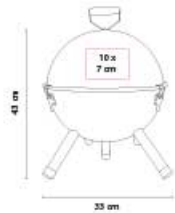

Medida: 37 x 10 cm

Área de Impresión: 33 x 5.5 cm

Técnica de Impresión: Láser en Utensilios / Serigrafía en Estuche

Colores: Plata

■ Colores GTM: Plata

Incluye pinzas, espátula, tenedor para BBQ y estuche metálico.

HOGAR

BBQ

HOGAR

BBQ

■ BBQ 010

SET DE BBQ WAHIBA

Material: Acero inoxidable /
Madera / Poliéster

Medida: 43 x 9.5 cm

Área de Impresión: 30 x 7 cm

Técnica de Impresión: Láser / Serigrafía

Colores: Negro

Maletín con correa para colgar en hombro. Incluye pinza, brocha, tenedor, espátula, brochetas y pinchos para mazorca.

■ BBQ 009

ASADOR KAOKO

Material: Metal
 Medida: 33 x 43 cm
 Área de Impresión: 10 x 7 cm
 Técnica de Impresión: Serigrafía
 Colores: Negro

Incluye parrilla.

■ BBQ 002

ASADOR CON HIELERA CAMPING

Material: Metal / Poliéster
 Medida: 29 x 16.5 cm
 Área de Impresión: 12 x 12 cm
 Técnica de Impresión: Bordado / Serigrafía
 Colores: Negro con Gris