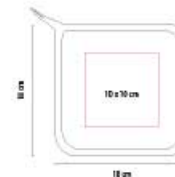

▪ KTC 027

CUCHARA MEDIDORA KOST

Material: Plástico
 Medida: 2.1 x 14 cm
 Área de Impresión: 1 x 2 cm
 Técnica de Impresión: Serigrafía
 Colores: Blanco

1/4 TSP

1/2 TSP

1 TSP

1 TBSP

Cuchara medidora incluye las medidas: 1 cucharada (1 TBSP), 1 cucharadita (1 TSP), 1/2 cucharadita (1/2 TSP) y 1/4 cucharadita (1/4 TSP).

HOGAR

ACCESORIOS DE COCINA

Categorica

■ KTC 021

SET DE UTENSILIOS MERAN

Material: Plástico
 Medida: 9 x 14 cm Base
 Área de Impresión: 4 x 8 cm
 Técnica de Impresión: Serigrafía / Tampografía
 Colores: Blanco Base / Negro Utensilios

Incluye base y 4 utensilios de cocina: cuchara, cucharón, pala y cuchara de pasta.

■ KTC 025

TAZA MEDIDORA ZARY

Material: Plástico
 Medida: 8 x 7 cm
 Área de Impresión: 4 x 3 cm Taza / 2 x 1.5 cm Placa
 Técnica de Impresión: Serigrafía / Tampografía
 Colores: Blanco

Set de 4 tazas medidoras. Incluye las medidas: 1 taza, 1/2 taza, 1/3 taza y 1/4 taza. Incluye placa plástica para impresión.

■ KTC 005

AGARRADERA CHOP

Material: Algodón
 Medida: 18 x 18 cm
 Área de Impresión: 10 x 10 cm
 Técnica de Impresión: Bordado / Serigrafía
 Colores: Blanco