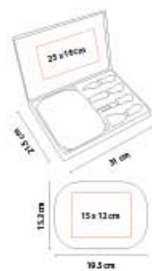

Base con 3 accesorios de cocina y tabla de cerámica.

■ PWT 070

SET LESOTO

Material: Madera / Metal
 Medida: 35.8 x 22.6 cm
 Área de Impresión: 20 x 10 cm Tabla Madera /
 1.5 x 1.5 cm Mango
 Técnica de Impresión: Láser
 Colores: Café

■ PWT 050

SET VALENCIA

Material: Madera / Metal
 Medida: 29 x 16 cm
 Área de Impresión: 25 x 11 cm Estuche /
 1.5 x 2.5 cm Mango
 Técnica de Impresión: Láser en Mango /
 Serigrafía en Estuche
 Colores: Beige

Incluye 5 accesorios de cocina y estuche.

HOGAR

ACCESORIOS DE COCINA

Categorica

■ PWT 030

SET ASTURIAS

Material: Madera / Metal
 Medida: 31 x 21.5 cm
 Área de Impresión: 25 x 16 cm Estuche /
 15 x 12 cm Tabla
 Técnica de Impresión: Láser en Tabla /
 Serigrafía en Estuche
 Colores: Beige

■ Colores GTM: Beige

Incluye 4 accesorios de cocina, tabla de madera y estuche.

■ PWT 020

TABLA MARMORE

Material: Madera / Cerámica / Metal
 Medida: 20 x 30 cm
 Área de Impresión: 15 x 15 cm
 Técnica de Impresión: Láser / Serigrafía
 Colores: Beige