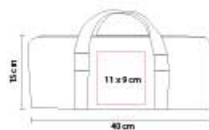

Incluye pinza, tenedor y espátula.